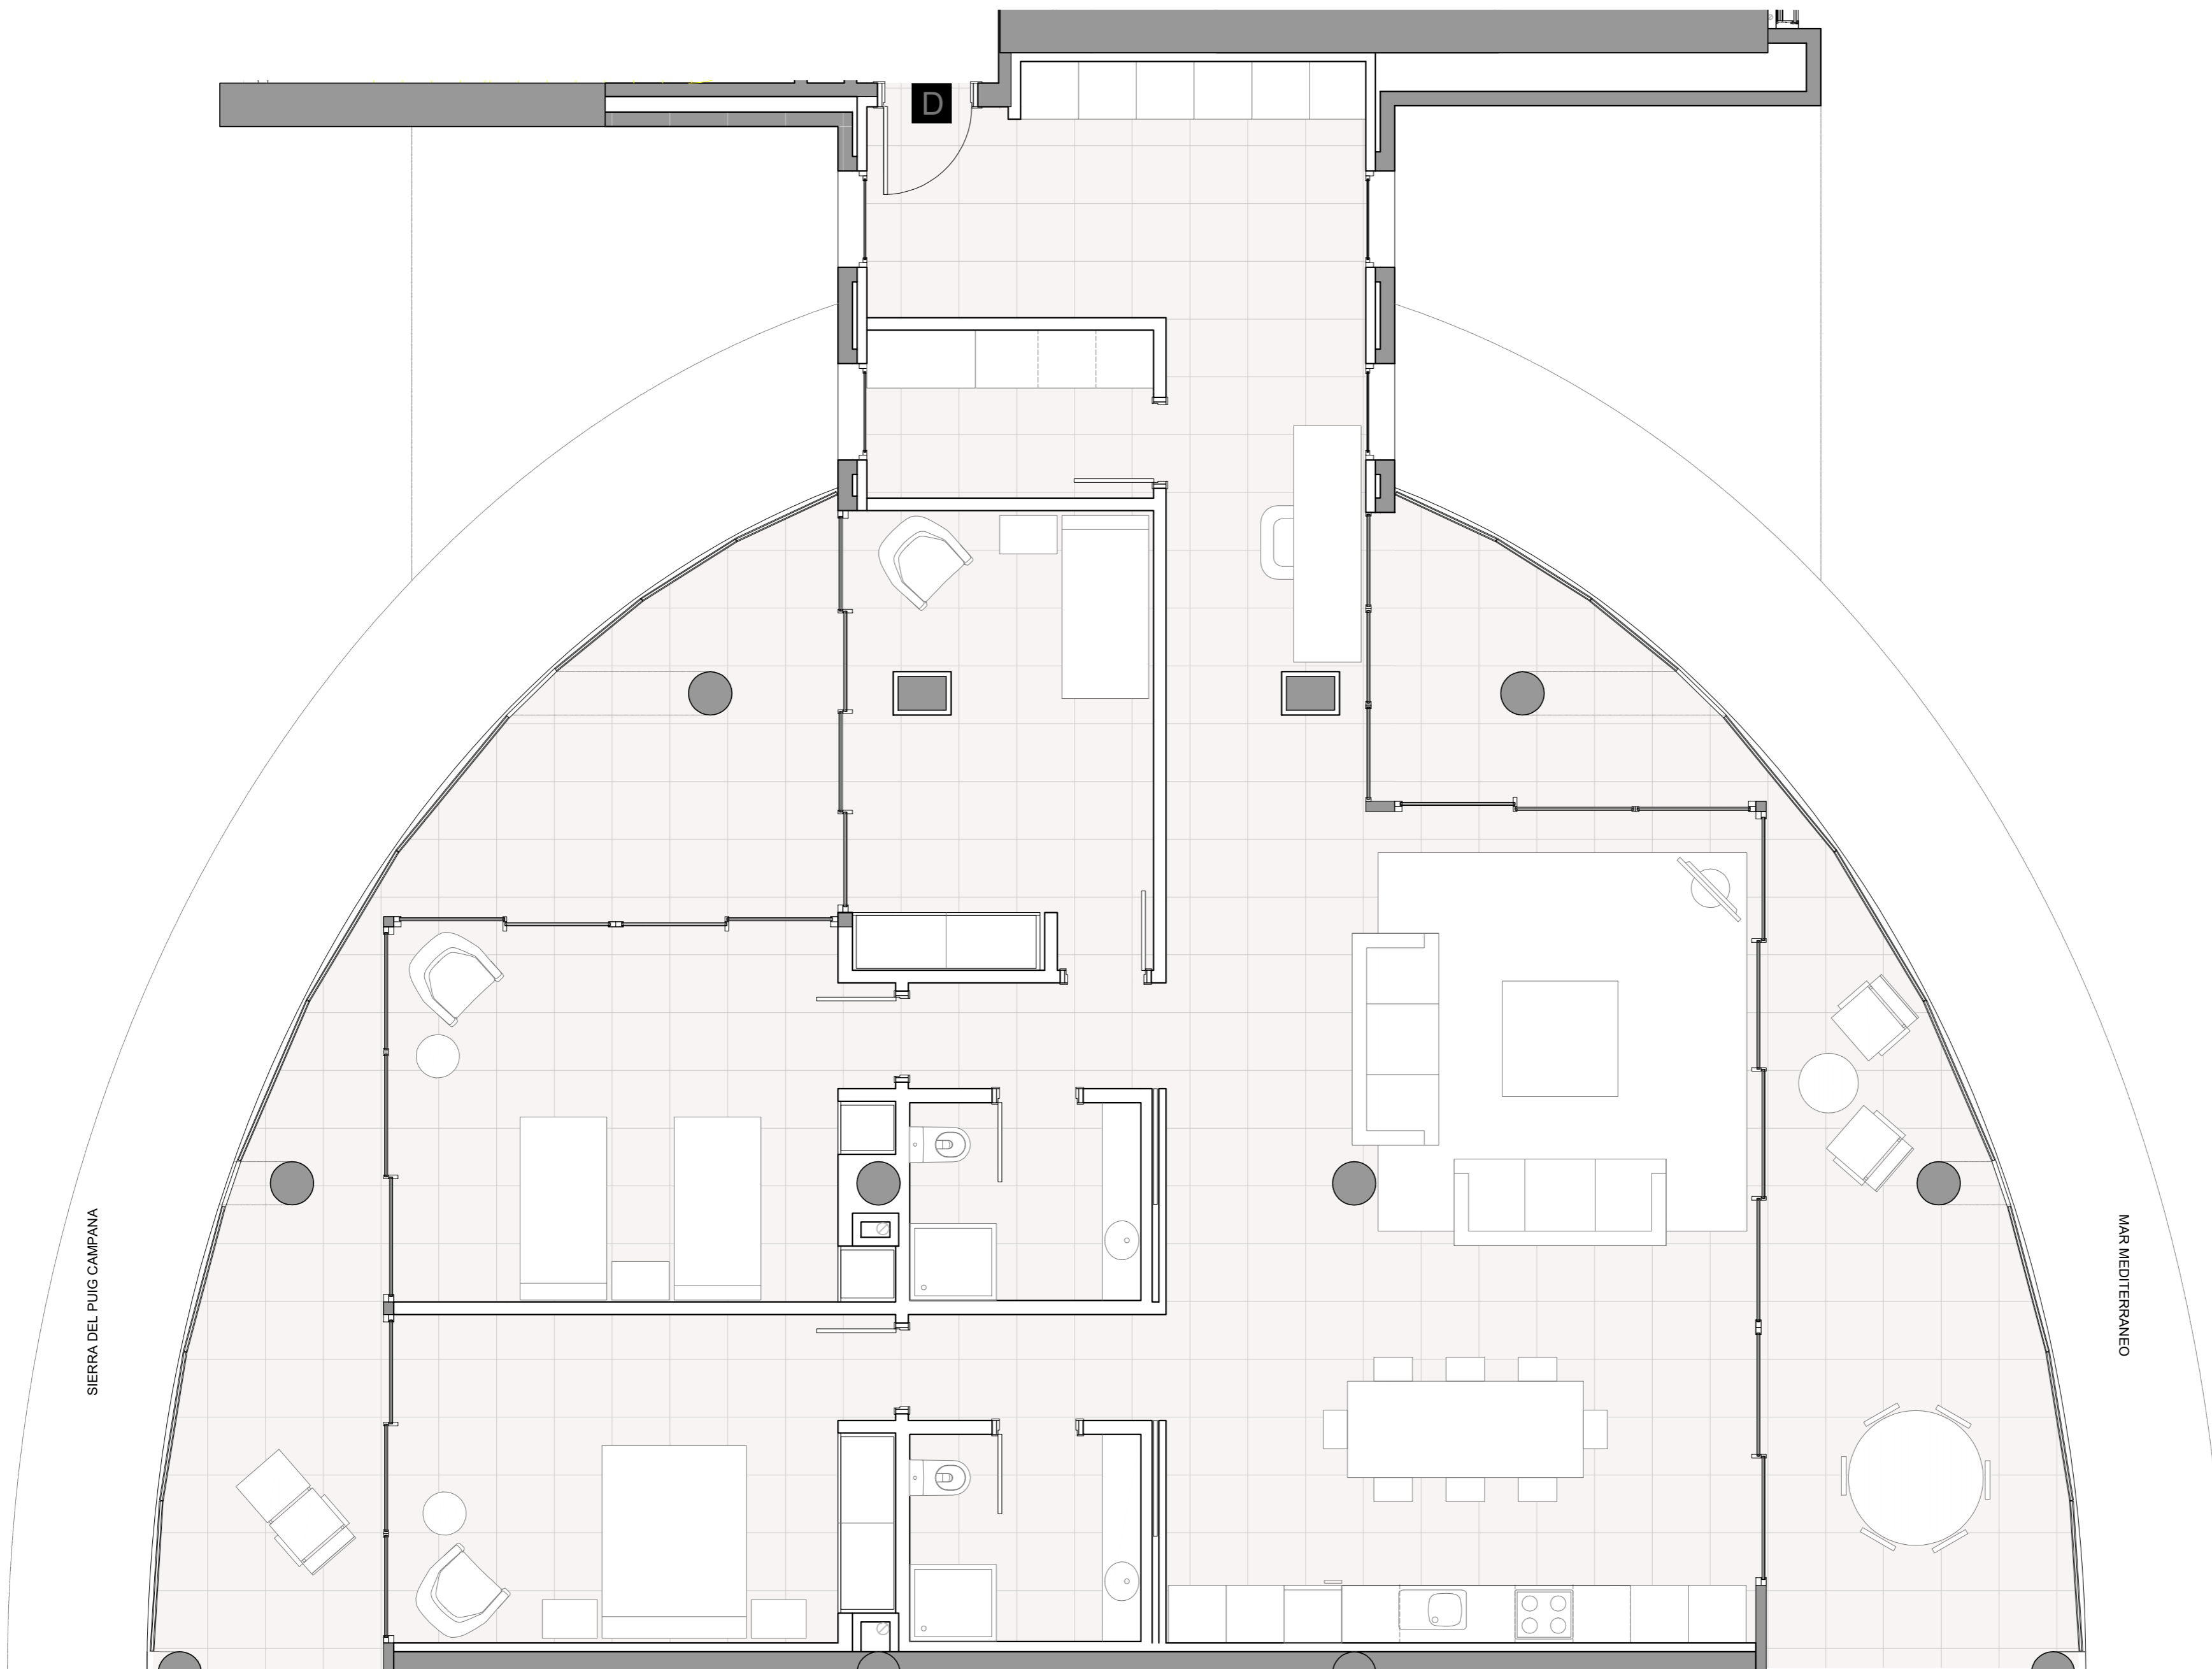

PLANTA 44 - D

TORRE
LEVANTE

ESCALA: 1/50

Edificio INTEMPO
Benidorm
Tel. 611 194 683 (Liena)

Plaza San Juan de la Cruz 4
Madrid
+34 911 593 618

www.intemporesidentiaresort.com
www.uniqresidential.com

SUPERFICIE CONSTRUIDA (incl. terraza) 228 m²
 SUPERFICIE CON ZONAS COMUNES (incl. terraza) 311 m²